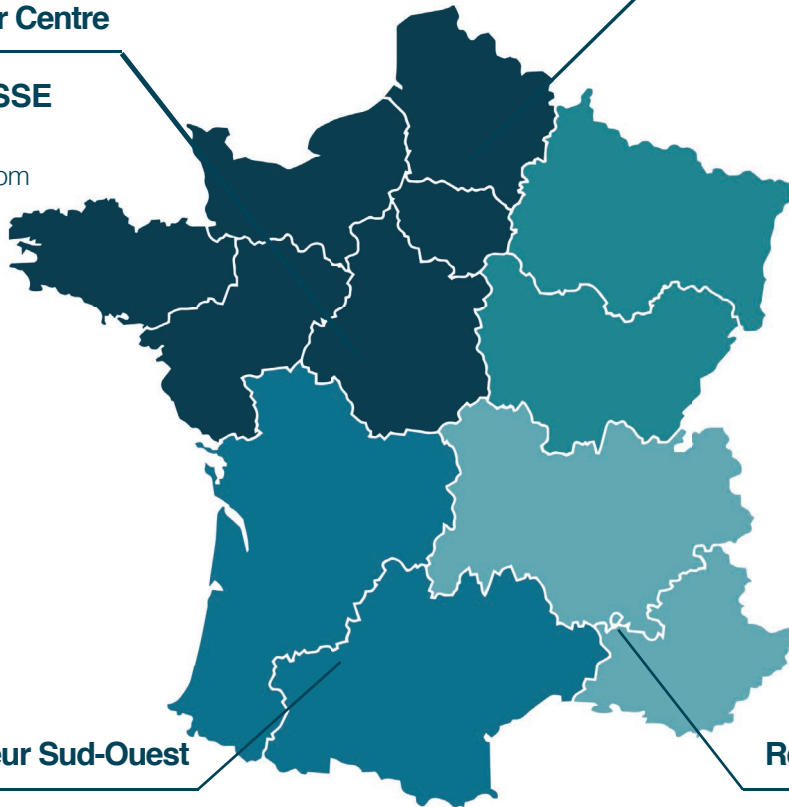

Responsable secteur Région Parisienne Nord-Est

Jannick NAPOLY

+33 7 75 28 51 25
ashparis@asheurope.com

Responsable secteur Sud-Ouest

Christophe DURAND

+33 7 76 06 68 59
ashsudouest@asheurope.com

Responsable secteur Sud-Est

Jean-André TARTARY

+33 6 25 69 92 53
jean.tartary@asheurope.com